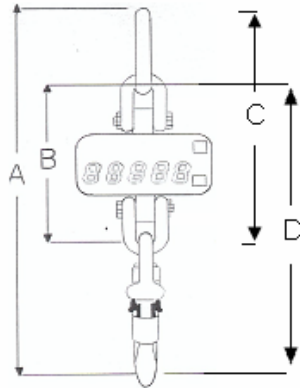

Capacity Kg	Resolution Kg	Dimensions mm			Weight
		A	B	C	
2000	1	550	260	150	
3200	1	570	265	155	
6.300	2	820	350	200	25
10.000	5	925	445	200	35
12.000	5	930	450	205	36
16.000	5	1.080	480	209	39
20.000	10	1.300	580	235	72
25.000	10	1.340	585	240	79
32.000	20	1.450	660	280	106
50.000	custom made