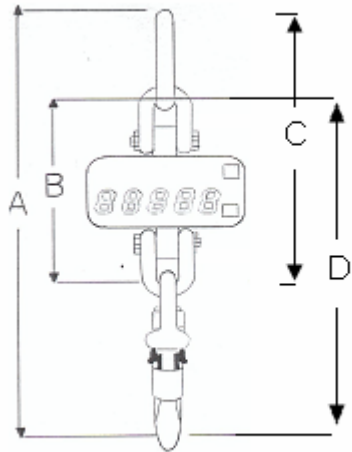

CRANE WEIGHER

MINI-LOAD

- doğruluk 0,05 %
- Koruma sınıfı IP65
- gösterge LCD, 4 digits (25 mm)
- kapasite : 300, 500,..., 10.000 kg
- seçenekler : LED, IR uzaktan kumandalı, toplama bellekli, ısı kalkanı, taşıma çantası

Capacity kg	Resolution kg	Dimensions mm				Weight
		A	B	C	D	
300	0,1	500	235	370	400	4,0
500	0,2	500	235	370	400	4,0
1.000	0,5	500	235	370	400	4,5
2.000	1	550	260	370	400	5
3.200	1	570	265	440	430	5,5
5.000	2	700	330	535	595	11
6.300	2	770	335	535	600	14
10.000	5	840	350	610	710	21

Capacity Kg	Resolution Kg	Dimensions mm				Weight
		A	B	C	D	
300	0,1	520	250	370	400	
500	0,1	520	250	370	400	
1000	0,2	520	250	370	400	
2.000	0,5	520	250	370	400	
3.200	0,5	590	300	440	430	
5.000	1	765	350	535	595	12,5
6.300	1	770	350	535	600	16
10.000	5	890	425	610	710	22,5
12.000	5	890	425	610	710	23

Capacity Kg	Resolution Kg	N° Digits	Height digits	N° hook	ød - øD	A	B
2.000	1	4	25	1,6	ø160/185	215	315
3.000	1	4	25	1,6	ø160/185	215	315
5.000	2	5	25	2,5	ø200/240	240	337
6.300	2	5	25	2,5	ø200/240	240	337
8.000	2	5	25	4	ø240/285	240	370
10.000	5	5	25	5	ø280/355	258	395
12.000	5	5	25	5	ø280/355	258	395
16.000	5	5	45	6	ø355/415	400	515
20.000	10	5	60	8	ø355/415	400	565
25.000	10	5	60	10	ø355/415	400	586
32.000	15	5	60	12	ø450/520	430	642