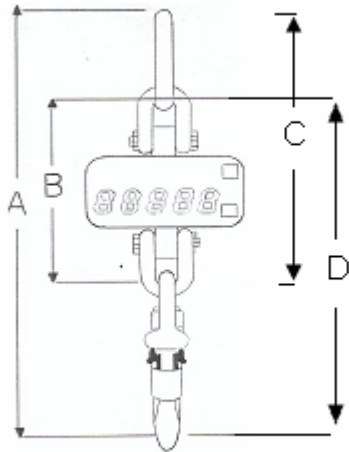

CRANE WEIGHER

MINI-LOAD

- doğruluk 0,05 %
- Koruma sınıfı IP65
- gösterge LCD, 4 digits (25 mm)
- kapasite : 300, 500,..., 10.000 kg
- seçenekler : LED, IR uzaktan kumandalı, toplama bellekli, ısı kalkanı, taşıma çantası

Capacity kg	Resolution kg	Dimensions mm				Weight
		A	B	C	D	
300	0,1	500	235	370	400	4,0
500	0,2	500	235	370	400	4,0
1.000	0,5	500	235	370	400	4,5
2.000	1	550	260	370	400	5
3.200	1	570	265	440	430	5,5
5.000	2	700	330	535	595	11
6.300	2	770	335	535	600	14
10.000	5	840	350	610	710	21

Capacity Kg	Resolution Kg	Dimensions mm				Weight
		A	B	C	D	
300	0,1	520	250	370	400	
500	0,1	520	250	370	400	
1000	0,2	520	250	370	400	
2.000	0,5	520	250	370	400	
3.200	0,5	590	300	440	430	
5.000	1	765	350	535	595	12,5
6.300	1	770	350	535	600	16
10.000	5	890	425	610	710	22,5
12.000	5	890	425	610	710	23

Capacity Kg	Resolution Kg	N° Digits	Height digits	N° hook	ød - øD	A	B
2.000	1	4	25	1,6	ø160/185	215	315
3.000	1	4	25	1,6	ø160/185	215	315
5.000	2	5	25	2,5	ø200/240	240	337
6.300	2	5	25	2,5	ø200/240	240	337
8.000	2	5	25	4	ø240/285	240	370
10.000	5	5	25	5	ø280/355	258	395
12.000	5	5	25	5	ø280/355	258	395
16.000	5	5	45	6	ø355/415	400	515
20.000	10	5	60	8	ø355/415	400	565
25.000	10	5	60	10	ø355/415	400	586
32.000	15	5	60	12	ø450/520	430	642