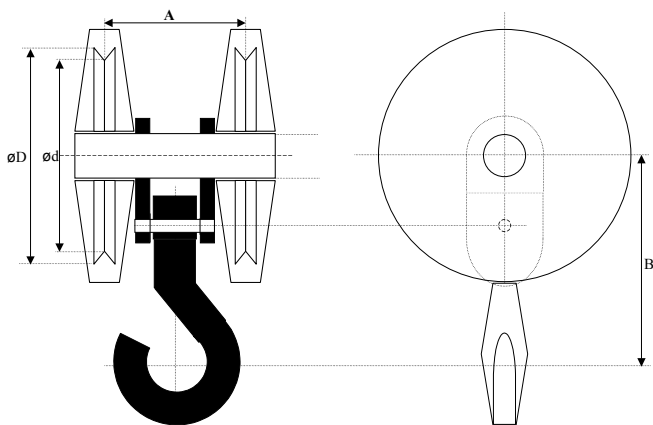

Capacity Kg	Resolution Kg	Dimensions mm			Weight
		A	B	C	
2.000	0,5	550	235	135	6,5
3.200	0,5	570	260	150	7,8
5.000	1	700	265	155	8,6
6.300	1	770	330	160	13,5
10.000	2	840	335	165	16,8
12.000	2	900	350	180	24
16.000	5	1.050	360	200	25
20.000	5	1.300	580	235	32
25.000	10	1.550	740	277	44

VİNÇ KANTARI

MACRO-LOAD

- doğruluk 0,03 %
- Koruma sınıfı IP65
- gösterge LED, 5 digits (60 mm)
- kapasite : 2.000,..., 50.000 kg
- seçenekler : içsel yazıcı, LCD, IR uzaktan kumanda, toplam bellek, ısı kalkanı

Capacity Kg	Resolution Kg	Dimensions mm			Weight
		A	B	C	
2000	1	550	260	150	
3200	1	570	265	155	
6.300	2	820	350	200	25
10.000	5	925	445	200	35
12.000	5	930	450	205	36
16.000	5	1.080	480	209	39
20.000	10	1.300	580	235	72
25.000	10	1.340	585	240	79
32.000	20	1.450	660	280	106
50.000	custom made				

Capacity Kg	Resolution Kg	N° Digits	Height digits	N° hook	ød - øD	A	B
2.000	1	4	25	1,6	ø160/185	215	315
3.000	1	4	25	1,6	ø160/185	215	315
5.000	2	5	25	2,5	ø200/240	240	337
6.300	2	5	25	2,5	ø200/240	240	337
8.000	2	5	25	4	ø240/285	240	370
10.000	5	5	25	5	ø280/355	258	395
12.000	5	5	25	5	ø280/355	258	395
16.000	5	5	45	6	ø355/415	400	515
20.000	10	5	60	8	ø355/415	400	565
25.000	10	5	60	10	ø355/415	400	586
32.000	15	5	60	12	ø450/520	430	642