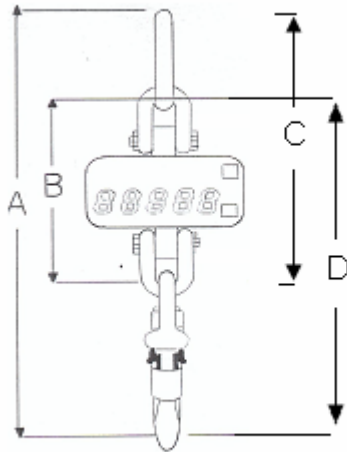

Capacity Kg	Resolution Kg	Dimensions mm			Weight
		A	B	C	
2.000	0,5	550	235	135	6,5
3.200	0,5	570	260	150	7,8
5.000	1	700	265	155	8,6
6.300	1	770	330	160	13,5
10.000	2	840	335	165	16,8
12.000	2	900	350	180	24
16.000	5	1.050	360	200	25
20.000	5	1.300	580	235	32
25.000	10	1.550	740	277	44