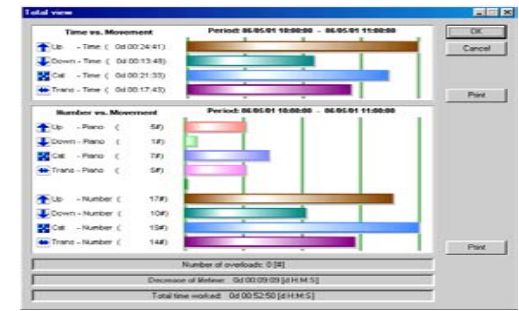

Indisoft

- kurgulama
- yükleme
- görüntüleme, raporlama