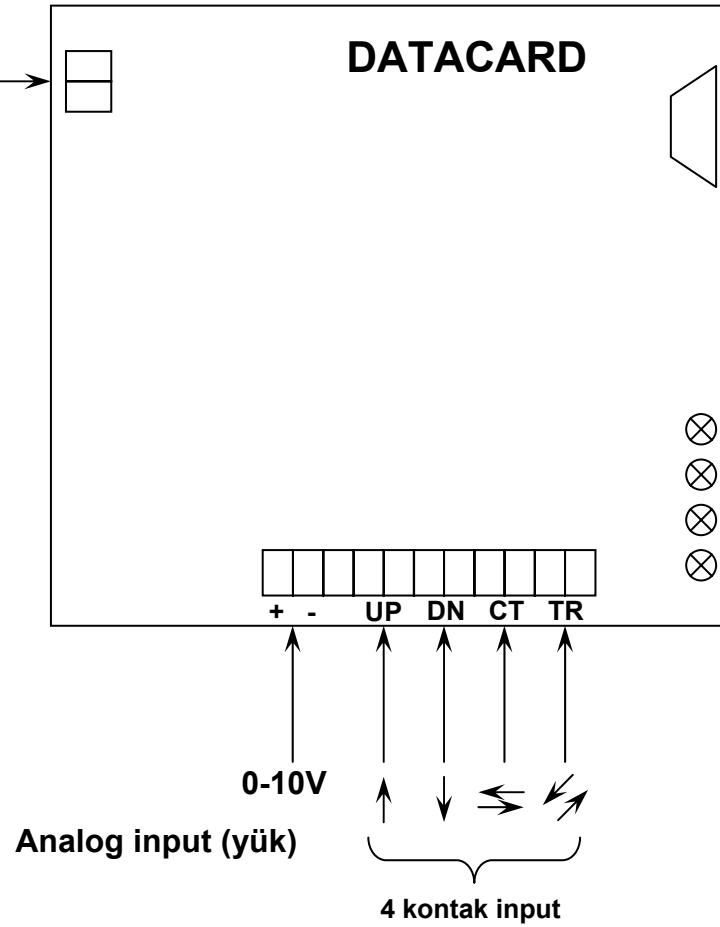

Datacard

Kara kutu Sistemi

Kayıt :

- Aşırı yüklenme sayısı ve süresi, kaldırma, indirme, yürütme
- tıklama
- Toplam çalışma süresi
- SWP
- spectrum
- Kayıt süresi : 1 yıl (8 saat/gün)

Besleme 48, 110,
230Vac